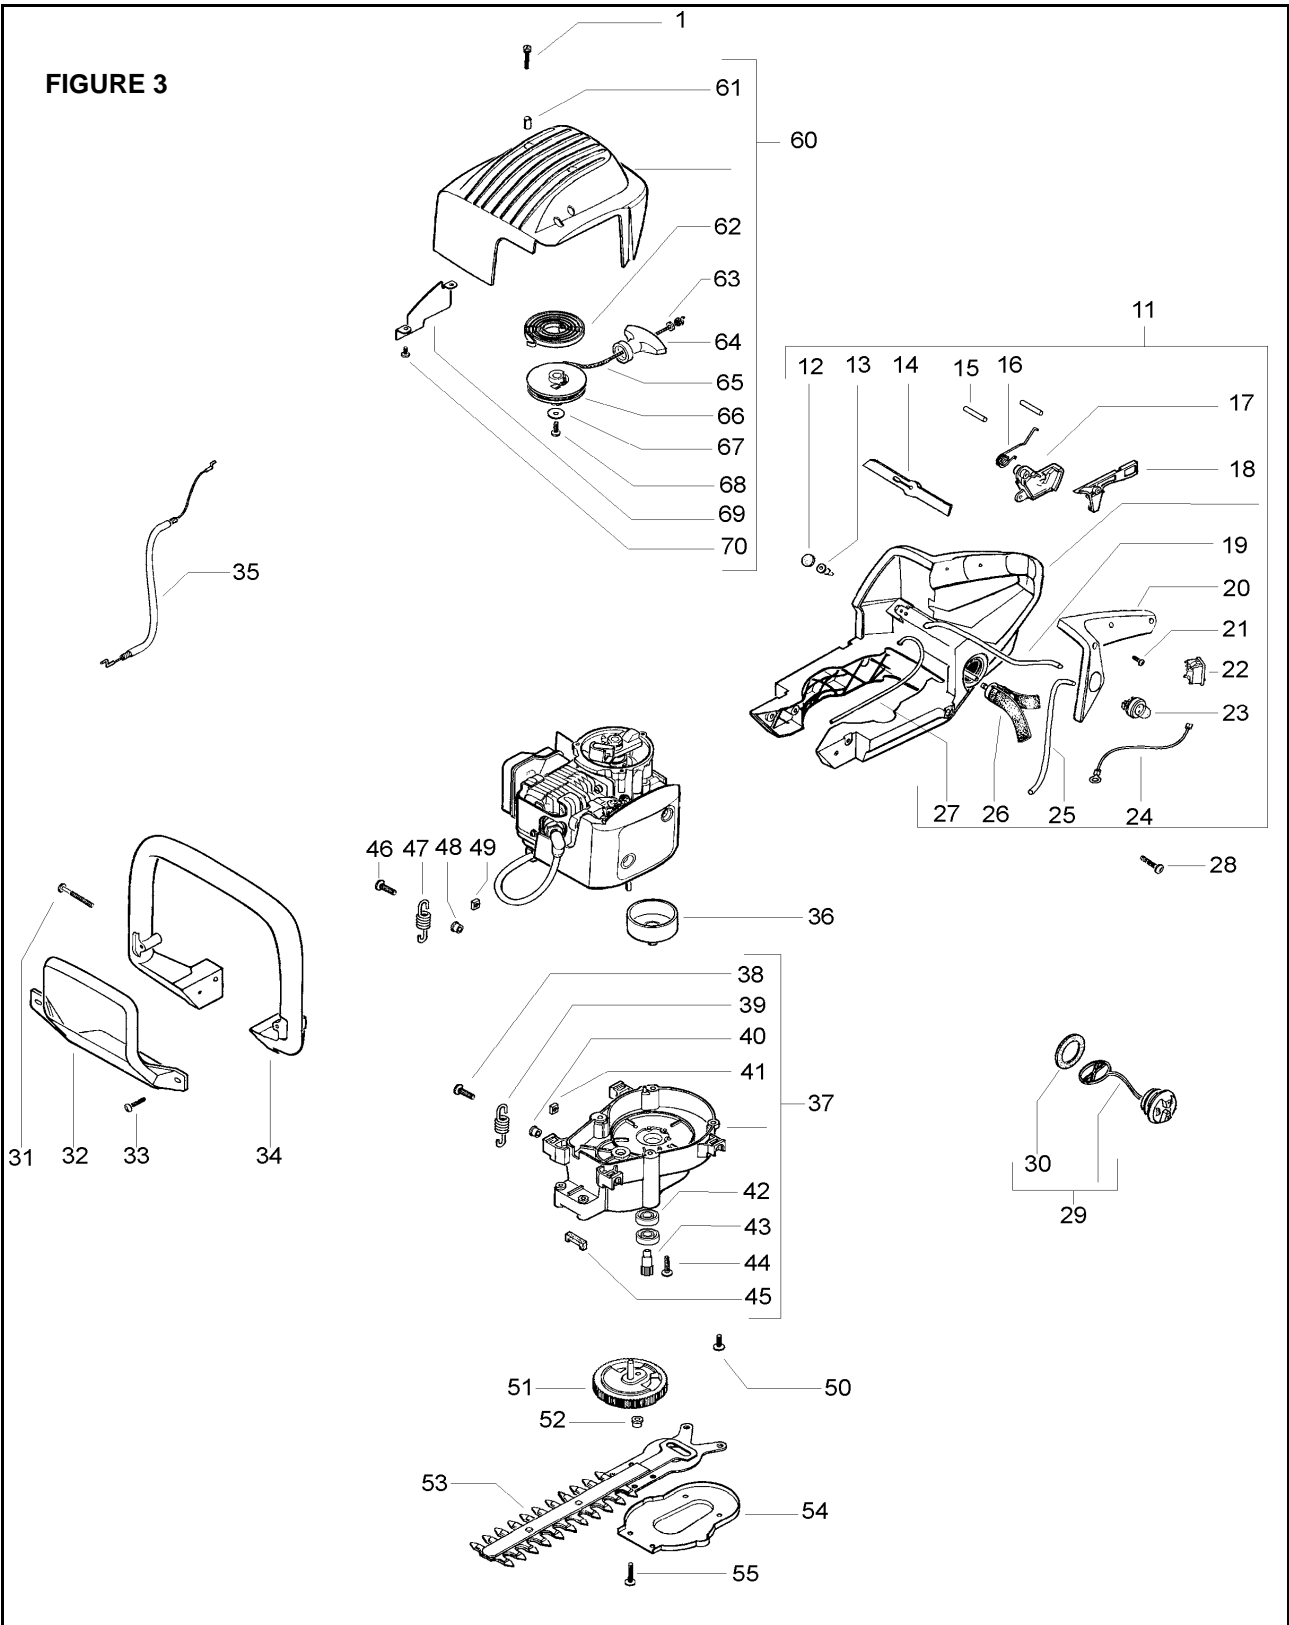

FIGURE 3

Item	P/N McC	P/N ELX	Qty	DESCRIPTION
------	---------	---------	-----	-------------

Item	P/N McC	P/N ELX	Qty	DESCRIPTION
------	---------	---------	-----	-------------

**FIGURE 3**

1	241963	538241963	3	screw M4x22
C 11	243363	538243363	1	rear handle assy
C 12	• 241717	538241717	1	valve felt
C 13	• 322199	538322199	1	valve duckbill
14	• 241709	538241709	1	cable holder
15	• 241762	538241762	2	pin d.4x25,5
16	• 241637	538241637	1	spring
C 17	• 241635	538241635	1	throttle rigger
C 18	• 241636	538241636	1	safety lever
B 19	• 241777	538241777	1	mix pipe
20	• 243332	538243332	1	half handle left
21	• 240862	538240862	3	screw - self threading 4x18
C 22	• 242439	538242439	1	switch
C 23	• 224242-01	538022424	1	primer
24	• 241867	538241867	1	ground cable
B 25	• 241776	538241776	1	primer pipe
A 26	• 240452	538240452	1	pick up
B 27	• 241775	538241775	1	tube mix
28	111117	538111117	2	screw 10-14x1"
B 29	240865	538240865	1	fuel cap assy
C 30	• 235510	538235510	1	o-ring
31	219883	538219883	4	screw 10-14x1,69
32	241654	538241654	1	front handle protection
33	111117	538111117	2	screw 10-14x1"
34	241868	538241868	1	front handle
C 35	241642	538241642	1	gas cable
C 36	241771	538241771	1	clutch drum
37	249083	538249083	1	gear box assy
38	• 217936	538217936	2	screw 10-24x0,75
C 39	• 241634	538241634	2	spring
40	• 241765	538241765	2	bushing
41	• 218005	538218005	2	square nut 10-24
42	• 235897	538235897	2	ball bearing 10x26x8 (6000-2RS1)
43	• 225007-01	538225007	1	gear
44	• 218644	538218644	2	screw 10-14x0,75
45	• 241633	538241633	1	dust shield
46	217936	538217936	2	screw 10-24x0,75
C 47	241634	538241634	2	spring
48	241765	538241765	2	bushing
49	218005	538218005	2	square nut 10-24