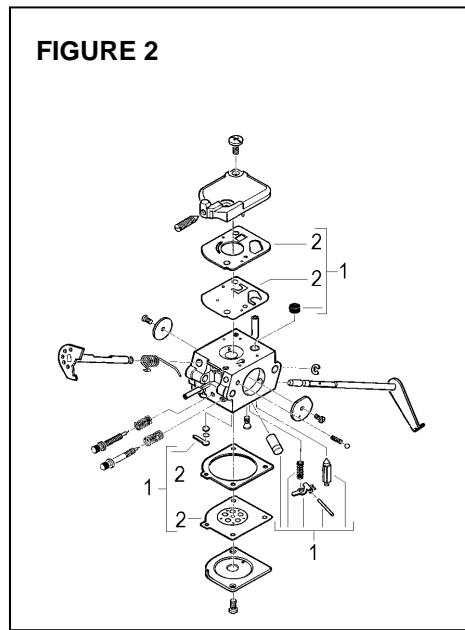

**FIGURE 1**

**FIGURE 2**

**FIGURE 1**

Item	P/N McC	P/N ELX	Qty	DESCRIPTION
<b>FIGURE 1</b>				
1	242003	538242003	1	crankshaft assy
C 2	235742	538235742	1	needle bearing 9x14x12
C 3	227631	538227631	1	key
4	248177	538248177	1	piston kit
C 5	• 240002	538240002	1	piston ring
B 6	• 241735	538241735	1	piston pin
C 7	• 235008	538235008	2	snap ring
C 8	241594	538241594	2	ball bearing
C 9	242994	538242994	2	seal
10	241784	538241784	1	starter pawl assy
11	• 241781	538241781	1	ratchet
C 12	• 111088	538111088	1	snap ring
13	• 241782	538241782	1	spring
14	241624	538241624	1	nut M8
15	242803	538242803	1	cylinder
16	92879	538092879	1	spark plug RDJ8J
17	242860	538242860	1	cylinder spacer gasket
A 28	242037	538242037	2	muffler stud bolt
C 29	242517	538242517	1	gasket
30	242131	538242131	1	muffler
C 31	322231	538322231	1	exhaust baffle
C 32	235642	538235642	2	nut M5 self locking
33	242802	538242802	1	engine carter
34	241607	538241607	1	wire grommet
35	241796	538241796	1	flywheel
36	241604	538241604	1	clutch dust shield
B 37	241793	538241793	1	clutch assy
38	• 241743	538241743	2	clutch shoe
A 39	• 241794	538241794	2	clutch spring
40	• 241789	538241789	1	clutch rotor
41	241749	538241749	1	ignition coil
42	241630	538241630	1	ignition cable/ switch
43	235248	538235248	2	washer d. 5x10x1
C 44	235806	538235806	2	screw M5x20
45	236322	538236322	1	grommet
46	227565	538227565	4	screw 5x25-12,9
50	111057	538111057	2	screw 10-24
51	240131	538240131	1	screw M5x20
C 52	241590	538241590	1	carb. Spacer
53	235206	538235206	2	screw M5x20 + washer
54	241644	538241644	1	throttle cable guide
55	235163	538235163	1	washer
56	235642	538235642	1	nut M5
57	241600	538241600	1	carb.-spacer gasket
58	<b>FIGURE 2</b>			
59	241647	538241647	1	air filter housing
60	111058	538111058	2	nut 10-24
C 61	241652	538241652	1	air filter
62	242742	538242742	1	air filter cover
63	218644	538218644	2	screw